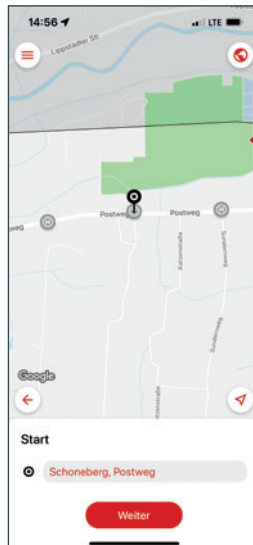

3. Abfahrts- haltestelle wählen