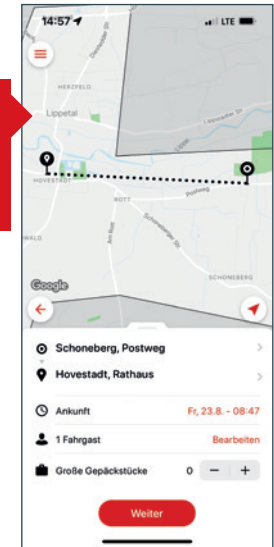

5. Fahrtvorschlag prüfen