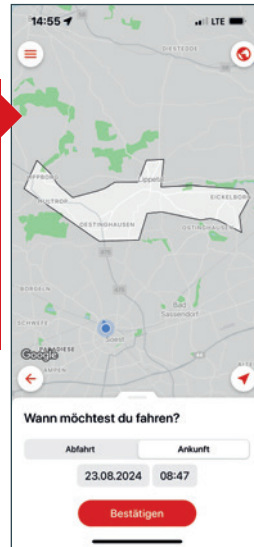

S an Schultagen

F an Ferientagen

		Sonn-/Feiertag									
		Samstag		H40							
Verkehrsbeschränkung											
Fußnoten											
Herzfeld, Markt	ab	06:58	19:58	09:58	11:58	13:58	15:58	17:58	H40	H40	H40
Herzfeld, Wöhrdestr.		07:00	20:00	10:00	12:00	14:00	16:00	18:00	20:00		
Herzfeld, Sportplatz		07:01	20:01	10:01	12:01	14:01	16:01	18:01	20:01		
Herzfeld, Kurzer Weg		07:02	20:02	10:02	12:02	14:02	16:02	18:02	20:02		
Herzfeld, Schulzentrum		07:03	20:03	10:03	12:03	14:03	16:03	18:03	20:03		
Hovestadt, Rathaus		07:06	20:06	10:06	12:06	14:06	16:06	18:06	20:06		
Hovestadt, Am Schlophheck		07:07	20:07	10:07	12:07	14:07	16:07	18:07	20:07		
Niederbauer, In der Huer											
Niederbauer, Ziegelei		07:09	20:09	10:09	12:09	14:09	16:09	18:09	20:09		
Oestinghausen, Lindenweg		07:12	Alle	20:12	10:12	12:12	14:12	16:12	18:12	20:12	
Oestinghsh., Am Kleinbahnhof		07:15	60	20:15	10:15	12:15	14:15	16:15	18:15	20:15	
Soest, Ellingsen		07:18	Min.	20:18	10:18	12:18	14:18	16:18	18:18	20:18	
Lühringsen, Lühringser Weg		07:19		20:19	10:19	12:19	14:19	16:19	18:19	20:19	
Soest, Rottlinde		07:19		20:19	10:19	12:19	14:19	16:19	18:19	20:19	
Soest, Kurmecker Weg		07:20		20:20	10:20	12:20	14:20	16:20	18:20	20:20	
Soest, Am Hinderking		07:20		20:20	10:20	12:20	14:20	16:20	18:20	20:20	
Soest, Zinnleisenweg		07:21		20:21	10:21	12:21	14:21	16:21	18:21	20:21	
Soest, Schleswiger Ring		07:21		20:21	10:21	12:21	14:21	16:21	18:21	20:21	
Soest, Walpurgis-Haus		07:22		20:22	10:22	12:22	14:22	16:22	18:22	20:22	
Soest, Stiftstraße		07:24		20:24	10:24	12:24	14:24	16:24	18:24	20:24	
Soest, Bahnhof A		07:26		20:26	10:26	12:26	14:26	16:26	18:26	20:26	
Soest, Bustreff Hansaplatz B	an	07:29		20:29	10:29	12:29	14:29	16:29	18:29	20:29	

H40 verkehrt vom letzten Sonntag im April bis zum 03. Okt. mit Fahrradanhänger

SO FUNKTIONIERT DIE HELMO-APP

1. Bediengebiet auswählen

2. Gewünschtes Fahrtdatum mit Abfahrts- oder Ankunftszeit festlegen

4. Zielhaltestelle wählen