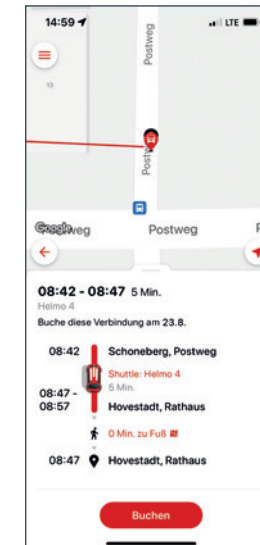

6. Buchung bestätigen